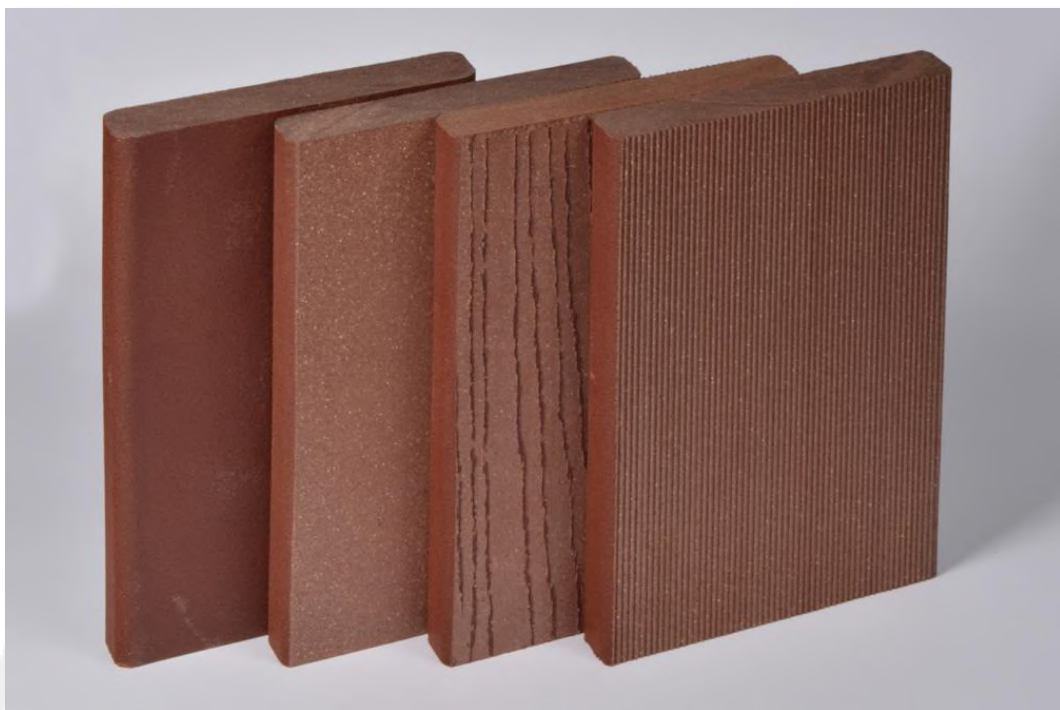

TONOS

- | | |
|--------------------|-------------|
| 1. Burnt Walnut | (Chocolate) |
| 2. Western Redwood | (Rojo) |
| 3. Cedar | (Naranja) |
| 4. Driftwood | (Gris) |
| 5. Golden Oak | (Oro) |

TEXTURAS

1. Liso sin tallar
2. Liso tallado
3. Vetado tallado
4. Peinado tallado

TEXTURAS (continúa)

- 5. Liso sin tallar
- 6. Vetado sin tallar
- 7. Vetado tallado
- 8. Peinado tallado

TEXTURAS (continúa)

WALLDECK
MAS ALLA DEL BUEN GUSTO

GROSOR

WALLDECK
MAS ALLA DEL BUEN GUSTO

FLEXION + RESISTENCIA

COMPOSICIÓN POLIETILENO DE ALTA DENSIDAD + CÁSCARA DE ARROZ