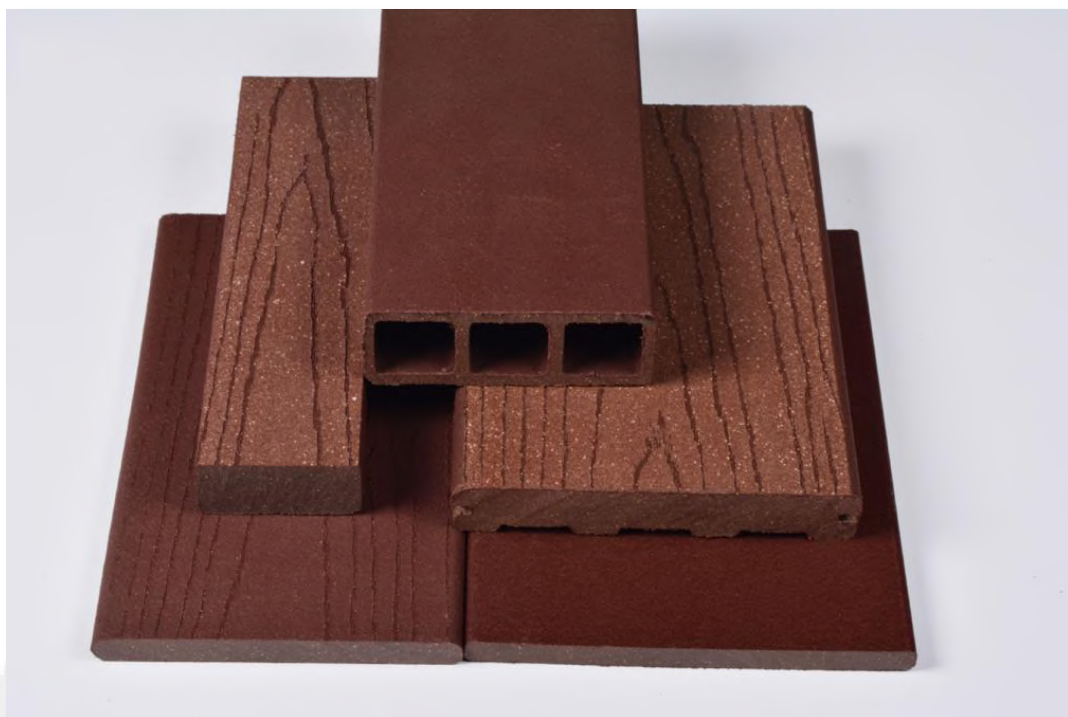

TONOS

- | | |
|--------------------|-------------|
| 1. Burnt Walnut | (Chocolate) |
| 2. Western Redwood | (Rojo) |
| 3. Cedar | (Naranja) |
| 4. Driftwood | (Gris) |
| 5. Golden Oak | (Oro) |

TEXTURAS

1. Liso sin tallar
2. Liso tallado
3. Vetado tallado
4. Peinado tallado

TEXTURAS (continúa)

- 5. Liso sin tallar
- 6. Vetado sin tallar
- 7. Vetado tallado
- 8. Peinado tallado

TEXTURAS (continúa)

WALLDECK
MAS ALLA DEL BUEN GUSTO

GROSOR

WALLDECK
MAS ALLA DEL BUEN GUSTO

FLEXION + RESISTENCIA

COMPOSICIÓN POLIETILENO DE ALTA DENSIDAD + CÁSCARA DE ARROZ